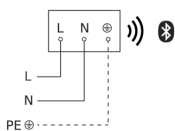

Lampada da esterno LED senza sensore - Professional Line

L 845 C

senza rilevatore di movimento, con Bluetooth
EAN 4007841 078638
Art. n. 078638

Schema elettrico Bluetooth

Schema elettrico Bluetooth